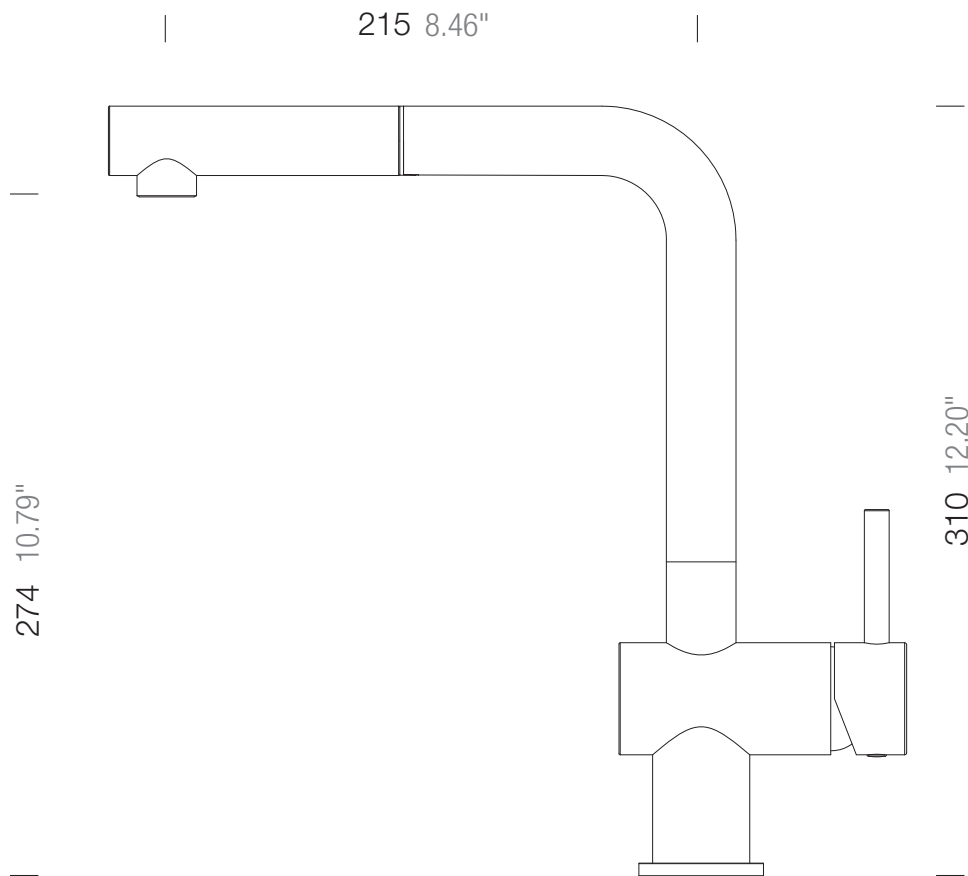

SCHOCK

SCHOCK **EPOS**

540123

Lochbohrung \varnothing 35

Hole 1.37"